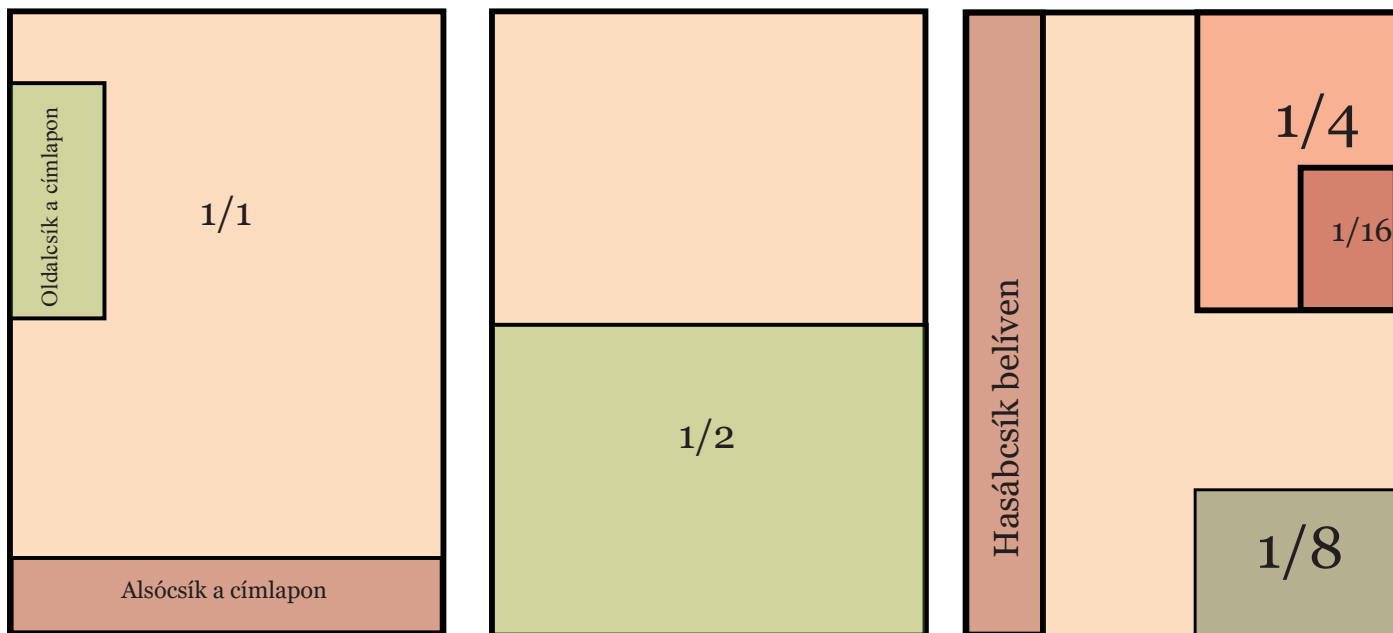

HIRDETÉSI FELÜLETEK

HIRDETÉSI ÁRAK

Hirdetési árak

Formátum	Ár (Ft)	Tükör méret (mm)
1/1 B4 (hátsó borító)	(bruttó) 278 000	279 x 360
1/1 belső oldal	(bruttó) 217 000	279 x 360
1/2 oldal	(bruttó) 125 000	279 x 175
1/4 oldal	(bruttó) 76 000	137 x 175
1/8 oldal	(bruttó) 58 000	137 x 86
1/16 oldal	(bruttó) 37 000	66 x 86
Hasábszék belíven	(bruttó) 40 000	50 x 360
Oldalcsík a címlapon	(bruttó) 70 000	51x 140
Alsócsík a címlapon	(bruttó) 82 000	279 x 40

A fenti árak az ÁFÁ-t tartalmazzák.

Kedvezmények

A 2022-es kedvezményes hirdetési csomagjaink tájékoztatóját kérje a hirdetésfelvételt intéző kollégánktól.

PR megjelenések

A rendszeresen megjelenő Műhely újság bármelyik számában lehetőség van **önálló PR cikk** megjelentetésére. Az írás az újság azon rovatoldalára kerül (belső oldal), ahová a megrendelő kéri.

Lehetőség van arra, hogy **PR cikküket a szerkesztőség tördelje be az újság arculatterve szerint.**

PR cikkek árai

Formátum	Ár (Ft)	Tükör méret (mm)
1/1 oldal	(bruttó) 217 000	279 x 360
1/2 oldal	(bruttó) 125 000	279 x 175
1/4 oldal	(bruttó) 76 000	137 x 175

Szerkesztőségi tördelés esetén 4%-os felárat számolunk fel.
A fenti árak az ÁFÁ-t tartalmazzák.

Egyedi hirdetési konstrukciók

Amennyiben önnek a Műhely médiaajánlóban nem szereplő egyedi hirdetési konstrukcióigénye van, forduljon bizalommal a hirdetésfelvétellel foglalkozó kollégánkhoz.